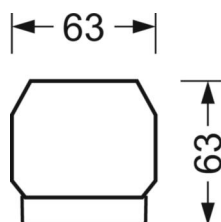

DEEP-LINK

<https://www.regiolum.de/ru/article/18614306600>

Ссылка	LED 9000lm 840
ηLB	100 %
Φ ↓/↑	98 % / 2 %
UGR поп./вдоль	21.6 / 22.0

Механика

цвет корпуса	белый стандартный для электротехники RAL 9016
размеры (LxWxH/DxH)	1531mm x 55mm x 33mm
вес (нетто)	1.9kg
Вид монтажа	сборка трековых систем

размеры

L	1531 mm	Длина
В	55 mm	Ширина
Н	33 mm	Высота