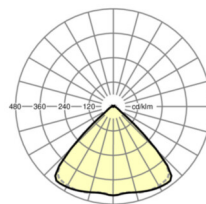

параметры

номер заказа	18614306600
код EAN	4020863357970
номер таможенного тарифа	94051190
Знак прохождения контроля	IP 64, класс защиты I, ENEC10 VDE, F, D, HACCP DIN10500/Food/IFS-пригодность для применения/BRC, Indoor, CE
Степень ударопрочности IK	IK03 (-20°C bis 35°C)
Температура окружения	ta -20°C в 35°C
Особые свойства	Готовность к IoT «Ready for IoT»
Гарантийный срок	5 лет
Государственные программы поддержки	BEG - государственные субсидии для энергосберегающих зданий (действительна только для Германии)

электротехника

Балласт	Электронный драйвер DALI2 (1 штука)
Мощность системы	53W
сетевое напряжение	230V/50Hz
автоматический предохранитель (пусковой ток)	13 штук/B10, 22 штук/B16, 21 штук/C10, 36 штук/C16
класс энергосбережения/Источник света	C

Оптика

Оснастка	LED, цветопередача/оттенок света CRI ≥ 80 / 4000K
Допуск для координаты цветности (MacAdam)	3SDCM
Фотобиологическая безопасность (светильник)	RG1
Номинальный световой поток	9244lm
Срок службы LED	50000h L80/B10 (Tq 35°C)
светоотдача светильников	176lm/W
Угол излучения	95° (C0) / 95° (C90)
UGR поп./вдоль	21.6 / 22.0

DEEP-LINK

<https://www.regiolum.de/ru/article/18614306600>

Ссылка	LED 9000lm 840
ηLB	100 %
Φ ↓/↑	98 % / 2 %
UGR поп./вдоль	21.6 / 22.0