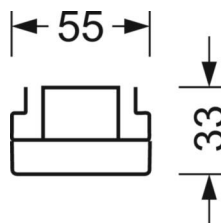

Оптика

Оснастка	LED, цветопередача/оттенок света CRI ≥ 80 / 4000K
Допуск для координаты цветности (MacAdam)	3SDCM
Фотобиологическая безопасность (светильник)	RG1
Номинальный световой поток	9244lm
Срок службы LED	50000h L80/B10 (Tq 35°C)
светоотдача светильников	176lm/W
Угол излучения	95° (C0) / 95° (C90)
UGR поп./вдоль	21.6 / 22.0

DEEP-LINK

<https://www.regiolum.de/ru/article/18614306600>

Ссылка	LED 9000lm 840
ηLB	100 %
Φ ↓/↑	98 % / 2 %
UGR поп./вдоль	21.6 / 22.0

Механика

цвет корпуса	белый стандартный для электротехники RAL 9016
размеры (LxWxH/DxH)	1531mm x 55mm x 33mm
вес (нетто)	1.9kg
Вид монтажа	сборка трековых систем

размеры

L	1531 mm	Длина
В	55 mm	Ширина
Н	33 mm	Высота